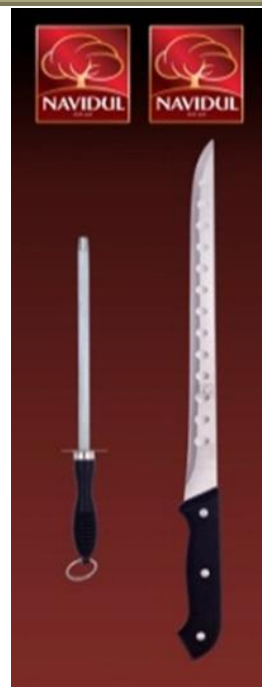

LOTE JAMÓN RESERVA

NAVIDUL GRAN SELECCIÓN -A

Jamón Navidul Gran Reserva Gran Selección 8 – 8,5 Kg.

DESCRIPCIÓN:

Caja negra Serigrafiada Navidul Gran Reserva que contiene:

- Jamón Navidul Reserva Gran Selección de 8 – 8,5 Kg
- Chorizo Ibérico Gran Selección Navidul 225g
- Salchichón Ibérico Gran Selección Navidul 225g
- 3 Botellas de vino Tierras del Quijote.

+1 Obsequio.

- Tabla Jamonera Navidul
- Juego de Cuchillo y Chaira Navidul

SORTEO NAVIDAD

Con cada lote se participara en el sorteo de una mesa profesional valorada en 500€

Mesa jamonera con soporte giratorio color caoba

DESCRIPCIÓN:

Caja negra Serigrafiada Navidul que contiene:

- Jamón de Cebo Ibérico Navidul PF de 8 – 8,5 Kg "Edición Especial Navidad"
- Chorizo Ibérico Gran Selección Navidul 225g
- Salchichón Ibérico Gran Selección Navidul 225g
- Lata de Aceite Ybarra 500ml.
- 2 Botellas de vino Tierras del Quijote.