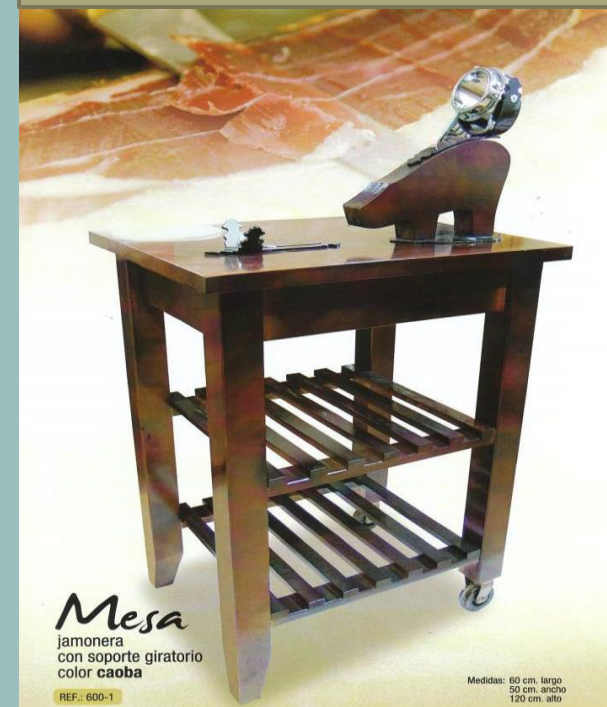

LOTE JAMÓN RESERVA

NAVIDUL GRAN SELECCIÓN -A

Jamón Navidul Gran Reserva Gran Selección 8 – 8,5 Kg.

DESCRIPCIÓN:

Caja negra Serigrafiada Navidul Gran Reserva que contiene:

- Jamón Navidul Reserva Gran Selección de 8 – 8,5 Kg
- Chorizo Ibérico Gran Selección Navidul 225g
- Salchichón Ibérico Gran Selección Navidul 225g
- 3 Botellas de vino Tierras del Quijote.

DESCRIPCIÓN:

Caja negra Serigrafiada Navidul que contiene:

- Jamón de Cebo Ibérico Navidul PF de 8 – 8,5 Kg "Edición Especial Navidad"
- Chorizo Ibérico Gran Selección Navidul 225g
- Salchichón Ibérico Gran Selección Navidul 225g
- Lata de Aceite Ybarra 500ml.
- 2 Botellas de vino Tierras del Quijote.

+2 Obsequios.

- Tabla Jamonera Navidul
- Juego de Cuchillo y Chaira Navidul

SORTEO NAVIDAD

Con cada lote se participara en el sorteo de una mesa profesional valorada en 500€

Mesa
jamonera
con soporte giratorio
color caoba