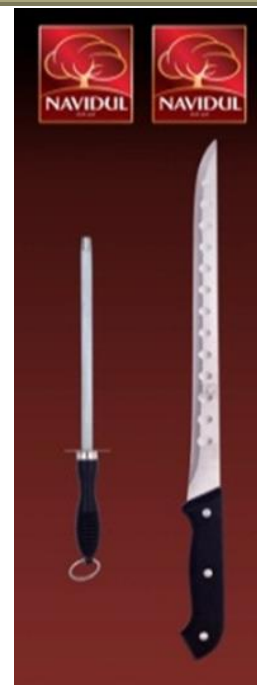

LOTE JAMÓN RESERVA

NAVIDUL GRAN SELECCIÓN -A

Jamón Navidul Gran Reserva Gran Selección 8 – 8,5 Kg.

DESCRIPCIÓN:

Caja negra Serigrafiada Navidul Gran Reserva que contiene:

- Jamón Navidul Reserva Gran Selección de 8 – 8,5 Kg
- Chorizo Ibérico Gran Selección Navidul 225g
- Salchichón Ibérico Gran Selección Navidul 225g
- 3 Botellas de vino Tierras del Quijote.

DESCRIPCIÓN:

Caja negra Serigrafiada Navidul que contiene:

- Jamón de Cebo Ibérico Navidul PF de 8 – 8,5 Kg "Edición Especial Navidad"
- Chorizo Ibérico Gran Selección Navidul 225g
- Salchichón Ibérico Gran Selección Navidul 225g
- Lata de Aceite Ybarra 500ml.
- 2 Botellas de vino Tierras del Quijote.

+2 Obsequios.

- Tabla Jamonera Navidul
- Juego de Cuchillo y Chaira Navidul

SORTEO NAVIDAD

Con cada lote se participara en el sorteo de una mesa profesional valorada en 500€

Mesa
jamonera
con soporte giratorio
color caoba